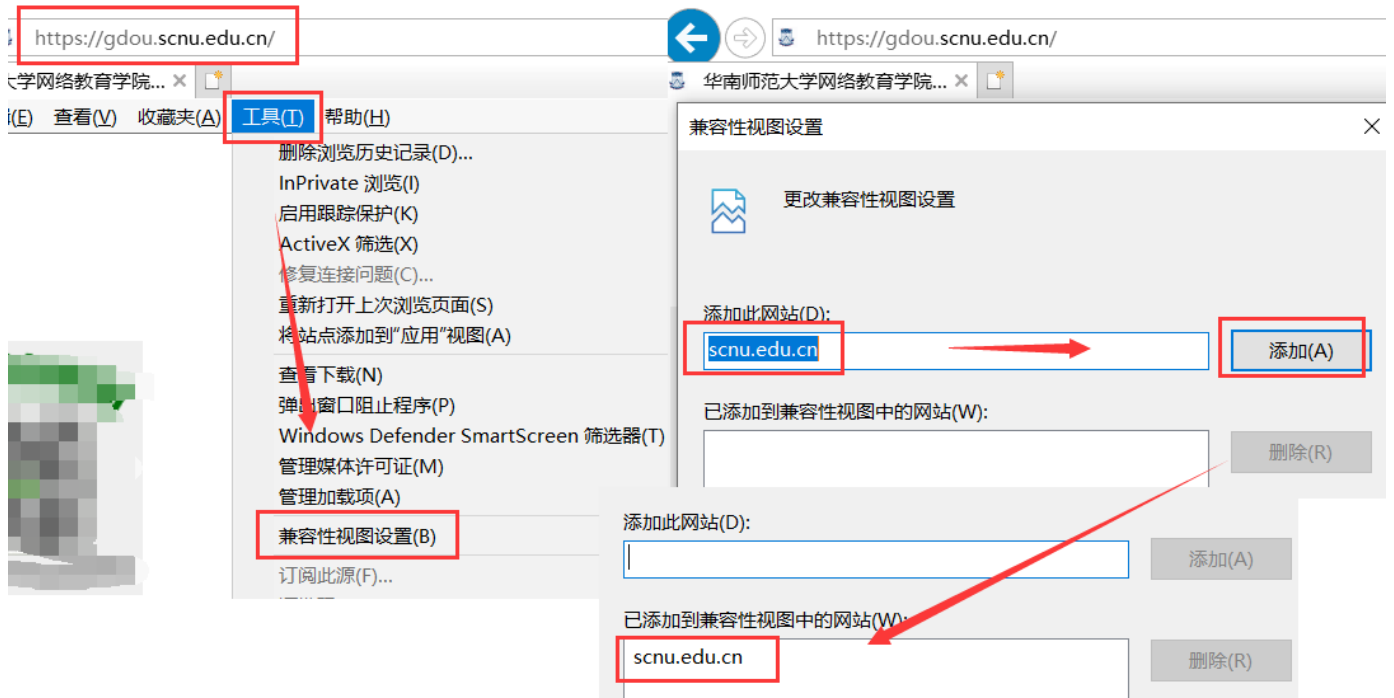

# 华师在线网站访问指引

一、华师在线，2020年春季临时网站域名是 <https://gdou.scnu.edu.cn>

学员所用浏览器一般无特殊要求，若有异常，可参考以下截图设置。

Internet Explorer访问华师在线网站异常？

请在Internet Explorer窗口按键盘“Alt”键，

在菜单栏选“工具(T)” > “Internet选项(O)” > “高级”

二、学习中心工作人员浏览器需要兼容性设置

1. 学习中心管理员应使用 Windows 系统自带浏览器 Internet Explorer（简称 IE）访问我们的网站，在桌面左下角“开始”旁边搜索“Internet Explorer”可打开。**必须启用兼容性视图设置，才能显示完整的管理栏目，即使是第三方浏览器也需要开启兼容模式。**

2. 打开 Internet Explorer 后，在浏览器窗口中按“Alt”键调出菜单>工具>兼容性视图设置>添加此网站“scnu.edu.cn”>添加，如下图所示。