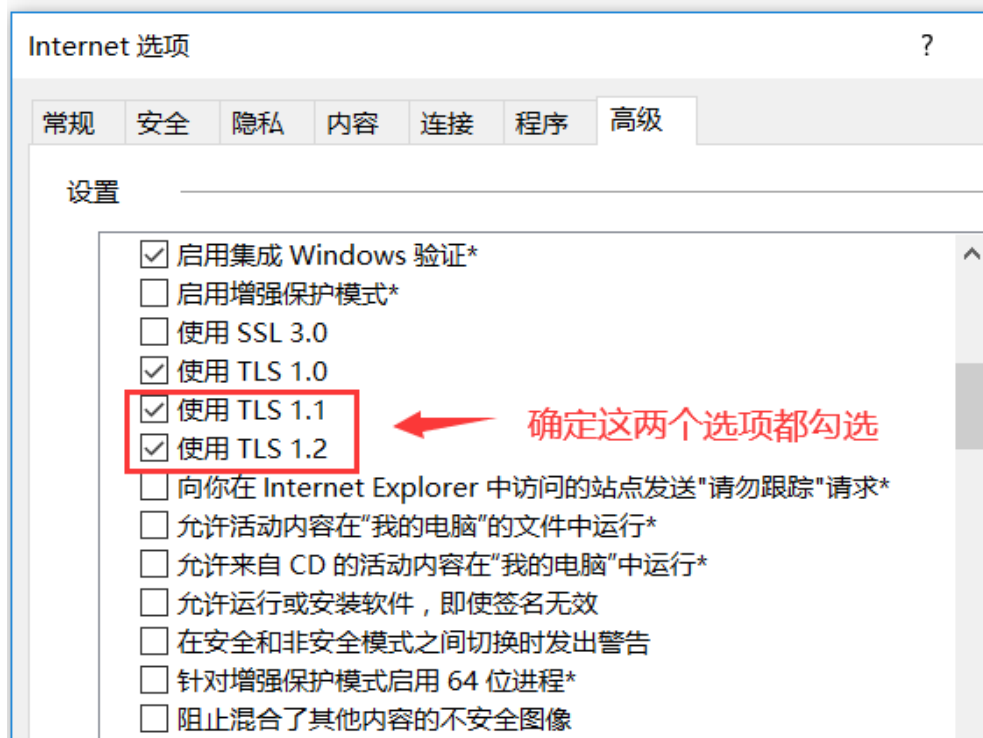

# 华师在线网站访问指引

一、华师在线，2020年春季临时网站域名是 <https://gdou.scnu.edu.cn>

学员所用浏览器一般无特殊要求，若有异常，可参考以下截图设置。

Internet Explorer访问华师在线网站异常？

请在Internet Explorer窗口按键盘“Alt”键，

在菜单栏选“工具(T)” > “Internet选项(O)” > “高级”

二、学习中心工作人员浏览器需要兼容性设置

1. 学习中心管理员应使用 Windows 系统自带浏览器 Internet Explorer（简称 IE）访问我们的网站，在桌面左下角“开始”旁边搜索“Internet Explorer”可打开。**必须启用兼容性视图设置，才能显示完整的管理栏目，即使是第三方浏览器也需要开启兼容模式。**

2. 打开 Internet Explorer 后，在浏览器窗口中按“Alt”键调出菜单>工具>兼容性视图设置>添加此网站“scnu.edu.cn”>添加，如下图所示。